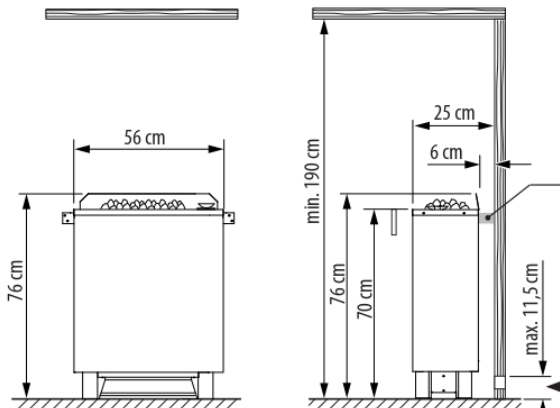

Specifikace:

Vnější plášť:	pozinkovaná ocel, odolná proti poškrábání práškový povlak s antracitovým perlovým efektem (zadní strana - bez povrchové úpravy)
Vnitřní kryt, zadní stěna:	leštěná nerezová ocel
Kryt:	kartáčovaná nerezová ocel
Koš na kameny a nohy:	nerezová ocel
Odpařovač:	1,5 kW, 2 l, ruční plnění, s akustickou funkcí při nedostatku vody
Nádrž:	hliník (volitelně z nerezové oceli)
Svorkovnice:	zapuštěná uvnitř hlavního krytu
Jmenovitý výkon:	6,0 kW, 7,5 kW a 9,0 kW
Napájení:	400 V 3N AC 50 Hz
Rozměry:	(V x Š x H): 760 x 560 x 250 mm
Kameny:	15 kg, součástí dodávky
Montáž:	stojací model

Druck-Nr.: 2934 4977 45.18

ERC CE IPx4

Připojovací schéma

Ochranné zábradlí je dodávkou

Příklad instalace

Pokud nelze upevnit ke stěně, upevněte k podlaze.
Vždy musí být zajištěn přístup vzduchu.

Specifikace

položka	výkon		napájení		rozměry		přívod vzduchu		kameny		kabel	
	Item no.	Power output	výparník	pojistka	sauna	hmotnost	kabel	rozšíření				
94.6986A / 94.6986*	6,0 kW				7 - 10 m ³	35 x 5 cm	24,0 / 26,5* kg					
94.6987A / 94.6987*	7,5 kW	1,5 kW 2 L tank	400 V 3N AC 50 Hz	3 x 16 A	76 / 56 / 25	9 - 14 m ³	35 x 6 cm	24,5 / 27,0* kg	15 kg	5 x 2,5 mm ²	5 x 1,5 mm ² & 4 x 1,5 mm ²	nein
94.6988A / 94.6988*	9,0 kW				11 - 15 m ³	35 x 6 cm	25,0 / 27,5* kg					