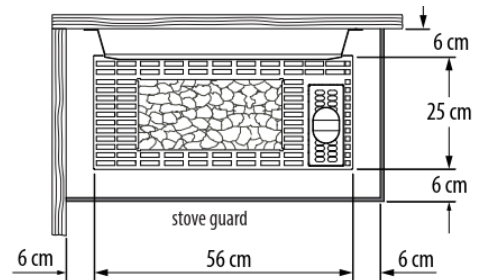

Bezpečnostní odstupy

zhotovitele kabiny

Možné ovládací jednotky

Model	Item no..
Econ H1	94.6137
Econ H2	94.6139
Econ H3	94.6141
Econ H4	94.5843
Emotec H	94.5560
EmoStyle H/Hi	94.6315/6317
EmoTouch 3	94.6505

Náhradní díly

Description	Item no.
Heating element for 6,0 kW (1500 W)	20001852
Heating element for 7,5 kW (1500 W)	20001852
Heating element for 9 kW (1500 W)	20001852
Heating element vaporizer (1500 W)	20014952