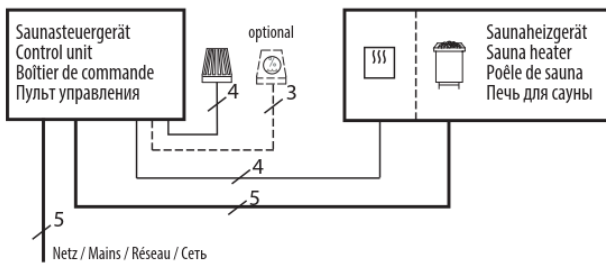

Tenká hloubka konstrukce. Bi-O Gracil se vyznačuje robustním připojením a elegantním, moderním designem, aby vše vyhovovalo moderní saunové kabině.

Doporučeno pro použití v domácnosti.

Vaše výhody:

- Velmi úsporný design - hloubka pouze 25 cm
- Zapuštěný vrchní prostor - ideální pro instalaci před sklem
- Volitelný krycí panel zadní stěny v antracitovém perleťovém provedení
- Moderní minimalistický design
- Vestavěný odpařovač pro flexibilní nastavení klimatu.
- Ochrana proti chodu nasucho s akustickým alarmem nízké hladiny vody.
- Vyrobeno v Německu

Specifikace:

Vnější plášť:	pozinkovaná ocel, odolná proti poškrábání práškový povlak s antracitovým perlovým efektem (zadní strana - bez povrchové úpravy)
Vnitřní kryt, zadní stěna:	leštěná nerezová ocel
Kryt:	kartáčovaná nerezová ocel
Koš na kameny a nohy:	nerezová ocel
Odpařovač:	1,5 kW, 2 l, ruční plnění, s akustickou funkcí při nedostatku vody
Nádrž:	hliník (volitelně z nerezové oceli)
Svorkovnice:	zapuštěná uvnitř hlavního krytu
Jmenovitý výkon:	6,0 kW, 7,5 kW a 9,0 kW
Napájení:	400 V 3N AC 50 Hz
Rozměry:	(V x Š x H): 760 x 560 x 250 mm
Kameny:	15 kg, součástí dodávky
Montáž:	stojací model

Druck-Nr.: 2934 4977 45.18

ERC CE IPx4

Připojovací schéma

Ochranné zábradlí je dodávkou

Příklad instalace

Pokud nelze upevnit ke stěně, upevněte k podlaze.
Vždy musí být zajištěn přístup vzduchu.

Specifikace