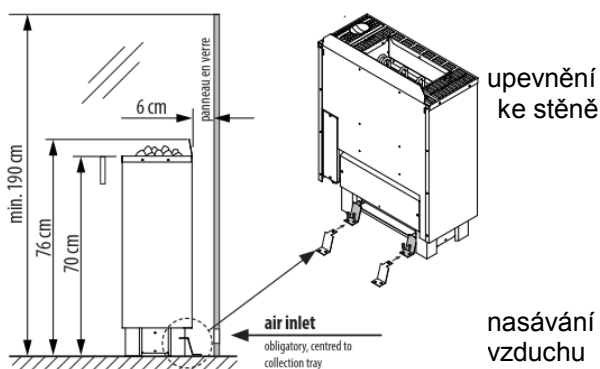

Tenká hloubka konstrukce. Bi-O Gracil se vyznačuje robustním připojením a elegantním, moderním designem, aby vše vyhovovalo moderní saunové kabině.

Doporučeno pro použití v domácnosti.

Vaše výhody:

- Velmi úsporný design - hloubka pouze 25 cm
- Zapuštěný vrchní prostor - ideální pro instalaci před sklem
- Volitelný krycí panel zadní stěny v antracitovém perleťovém provedení
- Moderní minimalistický design
- Vestavěný odpařovač pro flexibilní nastavení klimatu.
- Ochrana proti chodu nasucho s akustickým alarmem nízké hladiny vody.
- Vyrobeno v Německu

Specifikace:

Vnější plášť:	pozinkovaná ocel, odolná proti poškrábání práškový povlak s antracitovým perlovým efektem (zadní strana - bez povrchové úpravy)
Vnitřní kryt, zadní stěna:	leštěná nerezová ocel
Kryt:	kartáčovaná nerezová ocel
Koš na kameny a nohy:	nerezová ocel
Odpařovač:	1,5 kW, 2 l, ruční plnění, s akustickou funkcí při nedostatku vody
Nádrž:	hliník (volitelně z nerezové oceli)
Svorkovnice:	zapuštěná uvnitř hlavního krytu
Jmenovitý výkon:	6,0 kW, 7,5 kW a 9,0 kW
Napájení:	400 V 3N AC 50 Hz
Rozměry:	(V x Š x H): 760 x 560 x 250 mm
Kameny:	15 kg, součástí dodávky
Montáž:	stojací model

Druck-Nr.: 2934 4977 45.18

ERC CE IPx4

Připojovací schéma

Ochranné zábradlí je dodávkou

Příklad instalace

Pokud nelze upevnit ke stěně, upevněte k podlaze.
Vždy musí být zajištěn přístup vzduchu.

Specifikace

položka	výkon		napájení		rozměry		přívod vzduchu		kameny		kabel	
	Item no.	Power output	výparník	pojistka	sauna	hmotnost	kabel	rozšíření				
94.6986A / 94.6986*	6,0 kW				7 - 10 m ³	35 x 5 cm	24,0 / 26,5* kg					
94.6987A / 94.6987*	7,5 kW	1,5 kW 2 L tank	400 V 3N AC 50 Hz	3 x 16 A	76 / 56 / 25	9 - 14 m ³	35 x 6 cm	24,5 / 27,0* kg	15 kg	5 x 2,5 mm ²	5 x 1,5 mm ² & 4 x 1,5 mm ²	nein
94.6988A / 94.6988*	9,0 kW				11 - 15 m ³	35 x 6 cm	25,0 / 27,5* kg					