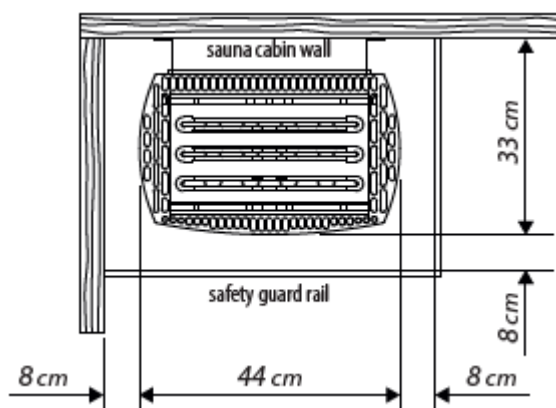

Minimální odstup

Vhodné ovládání

Model	Item no.
EOS Econ D1	94.6136
EOS Econ D2	94.6138
EOS Econ D3	94.6140
EOS Econ D4	94.5842
EOS EmoTec D series	
EOS EmoStyle D / Hi series	
EOS EmoTouch 3 series