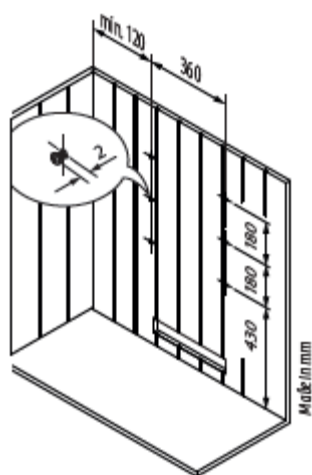

Příklad instalace

Náhradní topné články