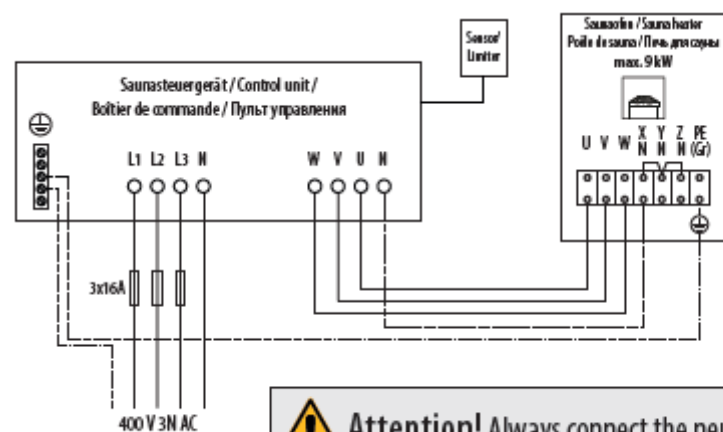

#### Specifikace:

Vnější plášť:	Pozinkovaná ocel, s černým povrchem (práškové lakování)
Vnitřní skořepina:	Nerezová ocel
Kryt:	Nerezová ocel, s černým povrchem
Koš pro kameny:	Nerezová ocel
Svorkovnice:	Pozinkovaná ocel, ve spodní části ohříváče
Výkon:	6,0 kW, 7,5 kW a 9,0 kW
Připojení:	400 V 3N AC 50 Hz
Rozměry:	(V x Š x H) : 640* x 440 x 330 mm (*860 mm při 220 mm mezeře u podlahy)
Kameny:	cca. 15 kg (kameny na objednávku)
Instalace:	Montáž na stěnu

## Schéma zapojení

Příklad pro ovládání EmoTec/ EmoStyle/ EmoTouch

**POZOR! Vždy připojte nulový vodič**

**Attention! Always connect the neutral N wire!**