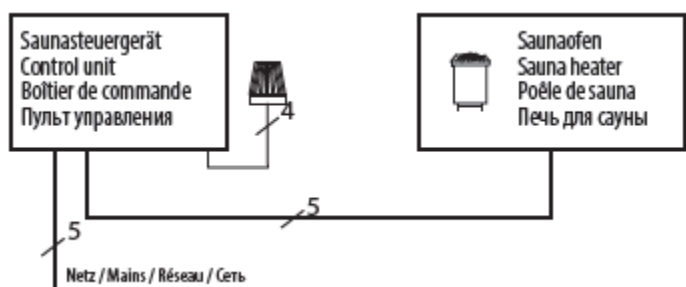

Schéma zapojení

Příklad pro ovládání EmoTec/ EmoStyle/ EmoTouch

POZOR! Vždy připojte nulový vodič