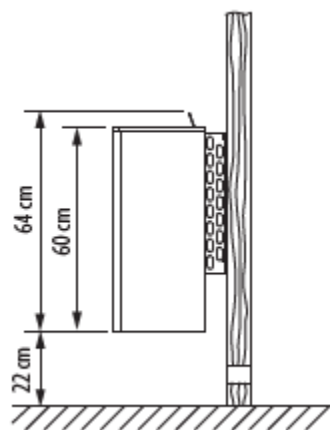

Description	Item no.
Heating element for 6,0 kW (3 x 2000 W)	2001.6499
Heating element for 7,5 kW (2 x 2500 W)	2001.6500
Heating element for 9 kW (3 x 3000 W)	2001.6501

Zajistěte min. vzdálenost od podlahy 15 cm

Technická

položka	výkon	napájení	jištění ovládání	rozměry v/š/h	sauna	přisávání	hmotnost bez kamenů	napájení k ovládání	ovládání k topidlu	rozšíření výkonu
94.6858	6,0 kW	400 V 3N AC 50 Hz	3 x 16 A	64 / 44 / 33 (86*)	6 - 8 m³	35 x 5 cm	13 kg	5 x 2,5 mm²	5 x 1,5 mm²	no
94.6859	7,5 kW				7 - 10 m³	35 x 6 cm				
94.6860	9,0 kW				9 - 14 m³	35 x 6 cm				

kabely mm² Cu

specifikace